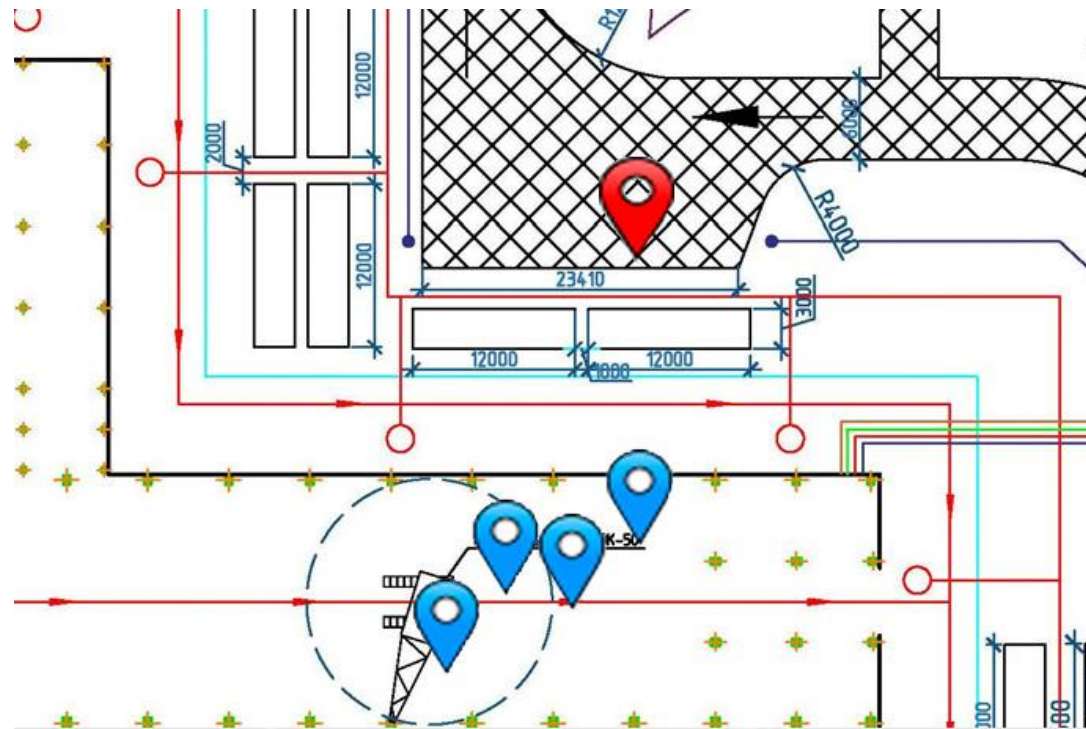

# RealTrac. Архитектура системы

- Масштабируемое, расширяемое решение
- Состоит из модулей, некоторые из которых являются абсолютно автономными

\* Или любые технологии на основе TCP/IP (например, Wi-Fi) дополненные точками доступа RealTrac

# RealTrac Завод. Позиционирование

Зональное позиционирование

Точное позиционирование

The screenshot displays the RealTrac web interface. The main area shows a floor plan with several tracking points (red and green pins) and labels for 'Enter 1 (0)', 'Transition 2 (0)', and 'workshop 1 (5)'. The left sidebar contains filters for 'Tags and carriers', 'Anchors', 'Low Battery Tags', 'Tags in battery charging mode', 'Tags in motion', 'Tags without movement', and 'Tags with unqualified dangerous event'. The bottom section shows a list of events with columns for Time, IP, Tag / carrier / source, and Message.