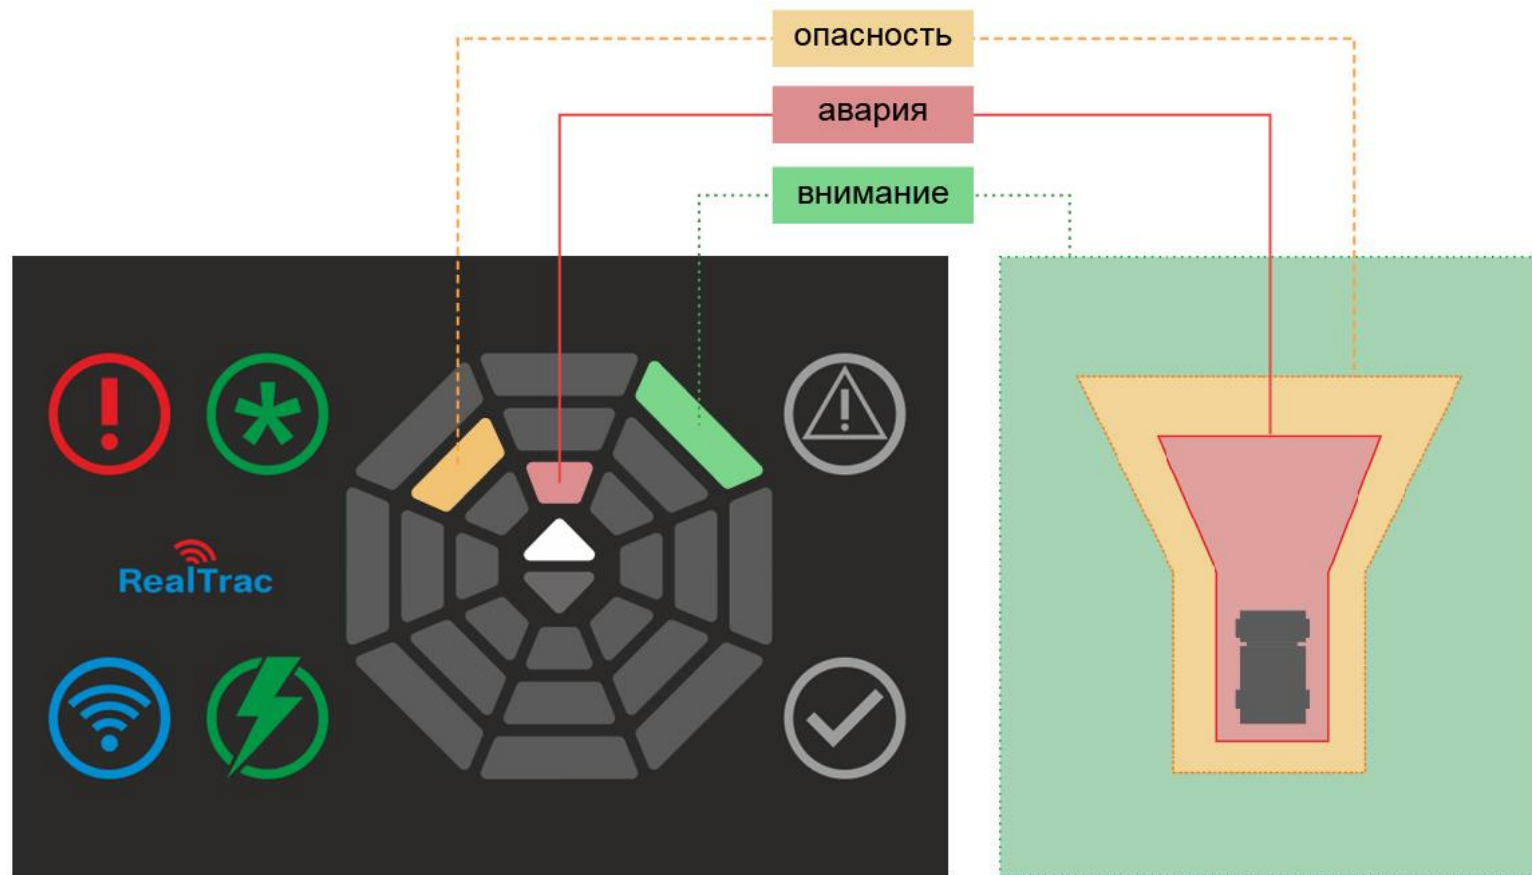

RealTrac Предотвращение столкновений.

Концепция зон контроля

Интуитивный дисплей оператора
Дисплей водителя техники (VOD)

Динамические
зоны контроля

Зоны безопасности являются динамическими и могут зависеть от статуса устройств, направления движения, скорости и тд.